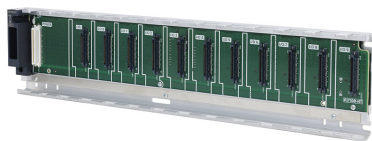

R310B-HT peruspohjalevy 10 moduulipaikkaa laajennettu käyttölämpötila-alue

Tuotemerkki: Mitsubishi

Hyväksynät / merkinnät:

308780