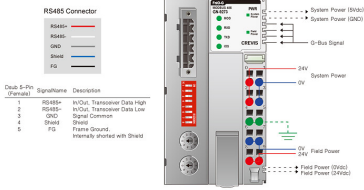

### Väylänode MODBUS RS485 1200-125200 bps, ruuviliittimet

Tuotemerkki: CREVIS

Hyväksynyt / merkinnät:

GN-9273