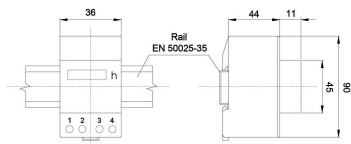

Käyttötuntilaskuri CH45 230VAC DIN 2 mod

Tuotemerkki: Circutor

GTIN: 8433059012410

Sähkönumero: 6718838

Käyttötuntilaskuri CH45 230VAC

Hyväksynät / merkinnät:

M14951