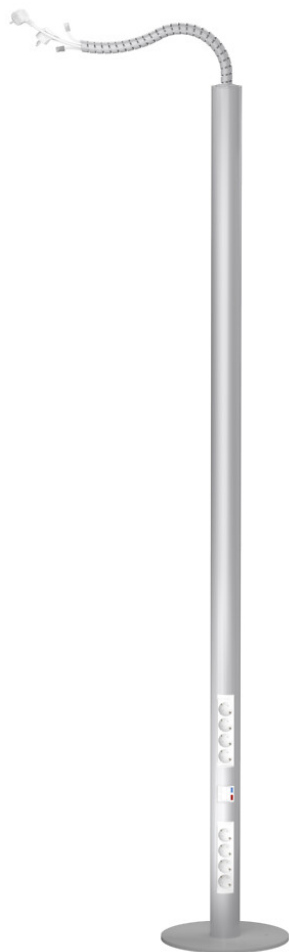

Pistikupesapost Ø80mm, kõrgus 2300mm, anod., 2x4 Schuko, 2xRJ45 Cat6 UTP

Bränd: UTU

GTIN: 6410014445027

Pistikupesapost Ø80 mm, kõrgus 2300 mm, 1-poolne. Postil 2x4 Schuko pistikupesa, 2x RJ45 Cat6 UTP. Pistikupesad paigutatud 45-kraadise nurga alla. Ühenduskaablite kogupikkus on 7 m, millest umbes 5 m tuleb välja posti ülaosast. Värv anodeeritud. Postialus PRP1JH eraldi tellitav.

PRP424-7A

ETIM-teave:

| | |
|---------------------------------------|---------------------|
| Samba kuju | Ring |
| Mudel | Ühepoolne |
| Eeljuhtmestatud | Jah |
| Reguleeritav | Ei |
| Kõrguse tasandamine | 0 mm |
| Samba kõrgus | 2300 mm - 2300 mm |
| Samba sügavus | 80 mm |
| Samba laius | 80 mm |
| Läbimõõt | 80 mm |
| Kasutatavate kaante arv | 1 |
| Katte laius | 45 mm |
| Katte sügavus | 20 mm |
| Kinnituse tüüp | Stand (baas) |
| Kohamuutuja | Jah |
| Sobib lae paigaldamiseks | Ei |
| Sobib põrandale paigaldamiseks | Jah |
| Kaabli sisenemine | Peal |
| Läbiv profiil | Jah |
| Materjalipaigaldussamba | Alumiinium |
| Materjali kvaliteedi paigaldussamba | Muu |
| Materjalipaigaldussamba halogeenivaba | Ei |
| Pinnakaitsesammas | Anodiseeritud |
| Värvikolonn | Hõbe |
| RAL-numbri veerg | 9006 |
| Materjalikate | Alumiinium |
| Materjali kvaliteedi kate | Muu |
| Materjalikate halogeenivaba | Jah |
| Kattepind | Anodiseeritud |
| Värviline kate | Hõbe |
| RAL-numbri kaane | 9006 |
| Partitsioonide arv | 1 |
| Kasulik ristlõige | 1.5 mm ² |