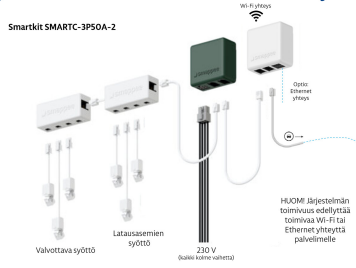

Dynaaminen kuormanhallinta virtamuuntajilla

SMARTC-3P50A-2

Kuormanhallintaratkaisu 3-vaiheinen 50A Smartkit

Tuotemerkki: Smappee

Sähkönumero: 3426211

Dynaaminen kuormanhallintasarja "Smartkit" sisältäen 6 kpl virtamuuntajia, 2 kpl virtamuuntajien kytkentärasioita, virtalähde ja Wi-Fi/Ethernet älyboksi. Järjestelmään syötetään suurin sallittu huipputeho jonka jälkeen se rajoittaa tarvittaessa Elvi/BusinessLine latausaseman tehoa parikaapelin välityksellä (RJ-10 liitin). HUOM! Virtalähteen vaihejohtimet on kytkettävä samoihin vaiheisiin kuin virtamuuntajat, jotta mittaus toimii oikein. Laite edellyttää jatkuvaa verkkoyhteyttä Wi-Fi tai Ethernetin kautta ja komponenteille on varmistettava riittävä asennustila. Wi-Fi yhteyttä käytettäessä Wi-Fi älyboksin sijaintiin kiinnitettävä huomiota. Järjestelmä tallentaa lokitietoa verkkopalvelimelle, jonka kautta voidaan seurata järjestelmän asetuksia, toimintaa ja latausaseman ja liittymän energiankulutusta. Käyttöönotto tapahtuu älypuhelimien asennettavalla sovelluksella (app).